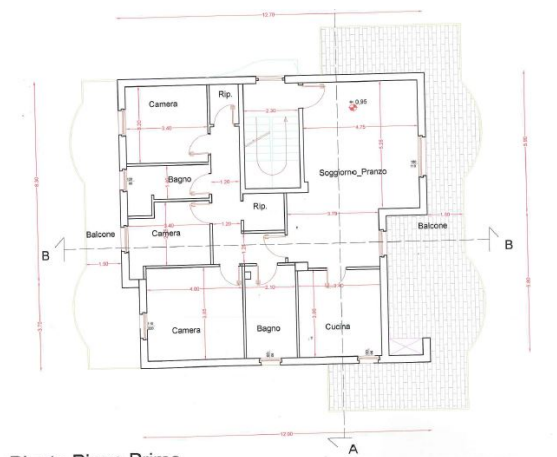

Monteprandone : Centobuchi

125 | : 2 | : 3 | : 4

: : 145,87 kwh/m²

---> Codice <---: K-3731 ---> Motivazione <---:

---> Tipologia <---: Marche

---> Provincia <---: Ascoli Piceno ---> Comune <---: Monteprandone

---> frazione <---: Centobuchi ---> Prezzo_Richiesto <---: 270.000 евро

---> Totale_mq <---: 125 ---> camere <---: 3

---> bagni <---: 2 ---> Locali <---: 4

: 73 :

Pianta Piano Primo